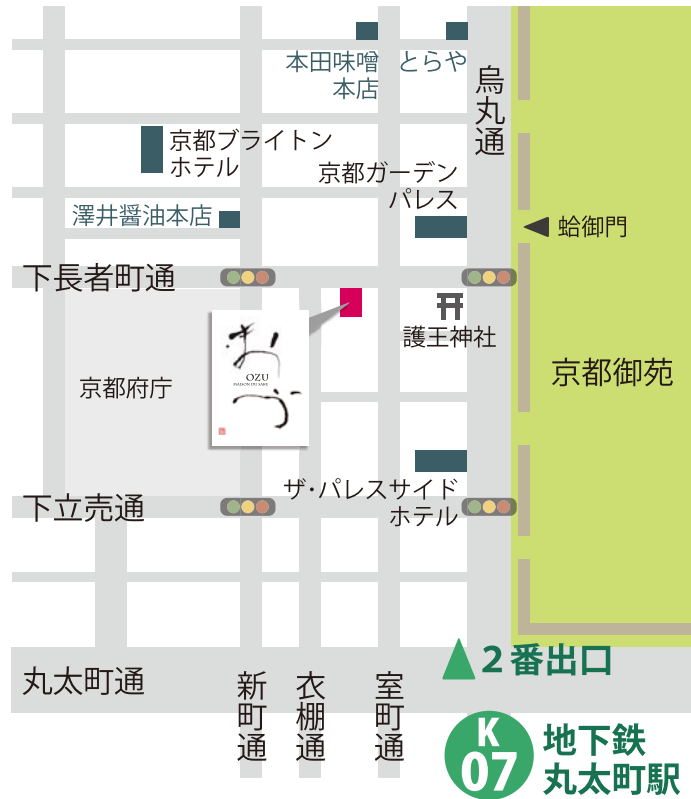

おづ Kyoto – maison du sake –

〒602-8019 京都府京都市上京区近衛町 25 番地

☎ 075-411-4102 ✉ ozu@ozushop.jp

www.ozushop.jp

営業時間 10:00-18:00 不定休

京都駅		4.1km 10分
	  	¥260 21分
京都市地下鉄 烏丸線 K07 「丸太町」駅下車 2番出口より徒歩 10分		

OZU Kyoto – maison du sake –

25 Konoe-cho, Kamigyo-ku, Kyoto 602-8019, Japan

☎ 075-411-4102 ✉ ozu@ozushop.jp

www.ozushop.jp

Open 10:00-18:00 Closed irregularly

Kyoto Station		4.1km 10min
	  	¥260 21min
SUBWAY K07 Karasuma Line 4th Station Exit no2		